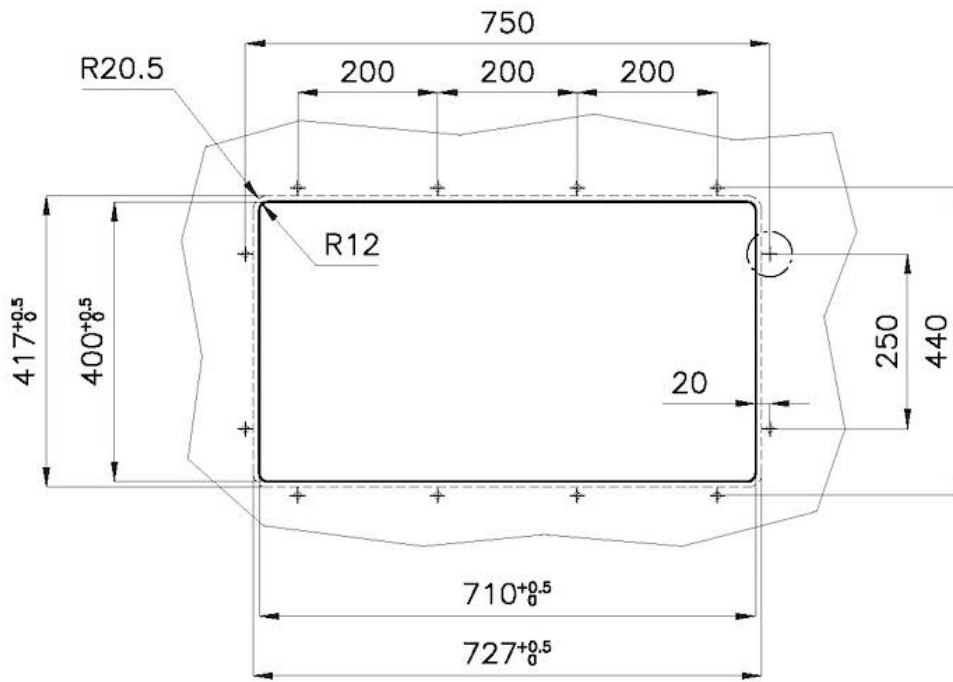

Larghezza 72.6 cm

Dimensioni 726x416 mm

Misura vasca 710 x 400 mm

Foro incasso Vedi scheda tecnica

Dotazioni standard Ganci di fissaggio, piletta, troppo-pieno e sifone, Imballo in scatola

Fori Mixer Nessun foro di serie

Gocciolatoio No

Piletta Piletta 3,5"

Numero vasche 1 vasca

DATI TECNICI

* Lo spessore minimo deve essere valutato in base alla resistenza del materiale

* The minimum thickness must be determined according to the strength of the material

Posizioni fori per fissaggio
Fixing hole positions

- * Lo spessore minimo deve essere valutato in base alla resistenza del materiale
- * The minimum thickness must be determined according to the strength of the material