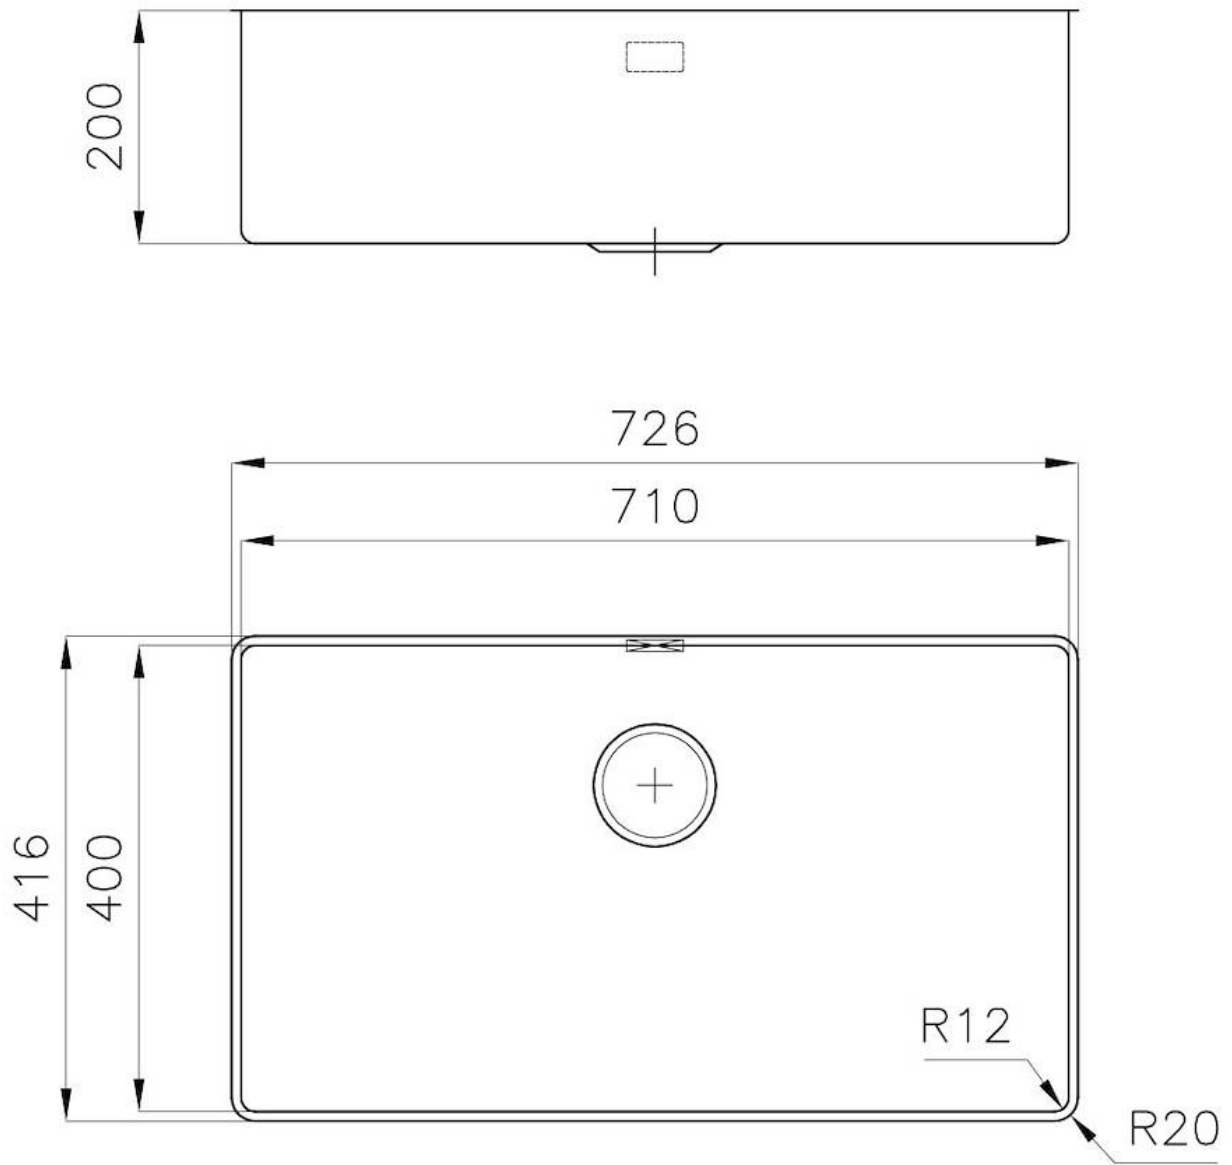

PILETTA 3,5" BASKET

Lo scarico è dotato di piletta grande 3,5", con il pratico tappo a cestello che impedisce il defluire nello scarico di parti solide.

TROPPO PIENO PERIMETRALE

Il troppo/pieno è una sicurezza sempre presente sui lavelli Foster che impedisce il traboccare dell'acqua dalla vasca in caso di dimenticanze. La soluzione a scarico perimetrale migliora l'estetica grazie alla forma squadrata ed essenziale.

DETTAGLI

Bordo Installazione

Sottotop

Materiale

Acciaio inox AISI 304

Texture Spazzolatura in linea

Finitura Spazzolato Foster

Base 80 cm

Larghezza 72.6 cm

Dimensioni 726x416 mm

Misura vasca 710 x 400 mm

Foro incasso Vedi scheda tecnica

Dotazioni standard Ganci di fissaggio, piletta, troppo-pieno e sifone, Imballo in scatola

Fori Mixer Nessun foro di serie

Gocciolatoio No

Piletta Piletta 3,5"

Numero vasche 1 vasca

DATI TECNICI

* Lo spessore minimo deve essere valutato in base alla resistenza del materiale

* The minimum thickness must be determined according to the strength of the material