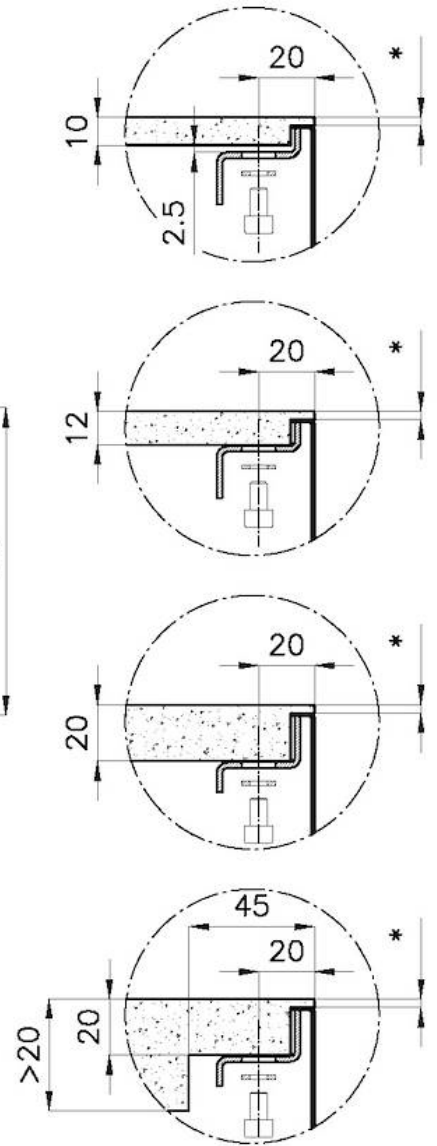

PILETTA 3,5" BASKET

Lo scarico è dotato di piletta grande 3,5", con il pratico tappo a cestello che impedisce il defluire nello scarico di parti solide.

TROPPO PIENO PERIMETRALE

Il troppo/pieno è una sicurezza sempre presente sui lavelli Foster che impedisce il traboccare dell'acqua dalla vasca in caso di dimenticanze. La soluzione a scarico perimetrale migliora l'estetica grazie alla forma squadrata ed essenziale.

Larghezza 72.6 cm

Dimensioni 726x416 mm

Misura vasca 710 x 400 mm

Foro incasso Vedi scheda tecnica

Dotazioni standard Ganci di fissaggio, piletta, troppo-pieno e sifone, Imballo in scatola

Fori Mixer Nessun foro di serie

Gocciolatoio No

Piletta Piletta 3,5"

Numero vasche 1 vasca

DATI TECNICI

* Lo spessore minimo deve essere valutato in base alla resistenza del materiale

* The minimum thickness must be determined according to the strength of the material

Posizioni fori per fissaggio
Fixing hole positions

- * Lo spessore minimo deve essere valutato in base alla resistenza del materiale
- * The minimum thickness must be determined according to the strength of the material